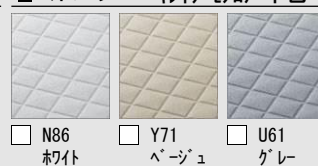

CG合成によるイメージ画像です。

■ 壁パネルカラー Lパネルアクセント張り

アクセント 鏡面

アクセント HT

アクセント 木

■ 浴槽カラー FRP

■ エプロンカラー

■ 床カラー 札付・モダン 単色

キレイサーモフロア

スポンジでお掃除ラクラク。寒い冬場でも、冷ヤツとしない。

くるりんポイ排水口

浴槽排水を利用した強い水流で、汚れを流す。

※イラストはイメージ
※効果的な渦流を発生させるためには、浴槽水位が150mm以上必要です。

換気設備

天井換気扇 UF-27A

ミナモ浴槽