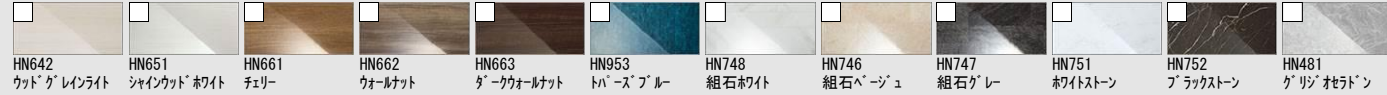

CG合成によるイメージ画像です。

■ 壁パネルカラー Lパネルアクセント張り

アクセント 鏡面

アクセント HT

アクセント 木

■ 浴槽カラー FRP

■ エプロンカラー

■ 床カラー 札付・モダン 単色

キレイサーモフロア

スポンジでお掃除ラクラク。寒い冬場でも、冷ヤツとしない。

くるりんポイ排水口

浴槽排水を利用した強い水流で、汚れを流す。

※イラストはイメージ
※効果的な渦流を発生させるためには、浴槽水位が150mm以上必要です。

換気設備

天井換気扇 UF-27A

ミナモ浴槽